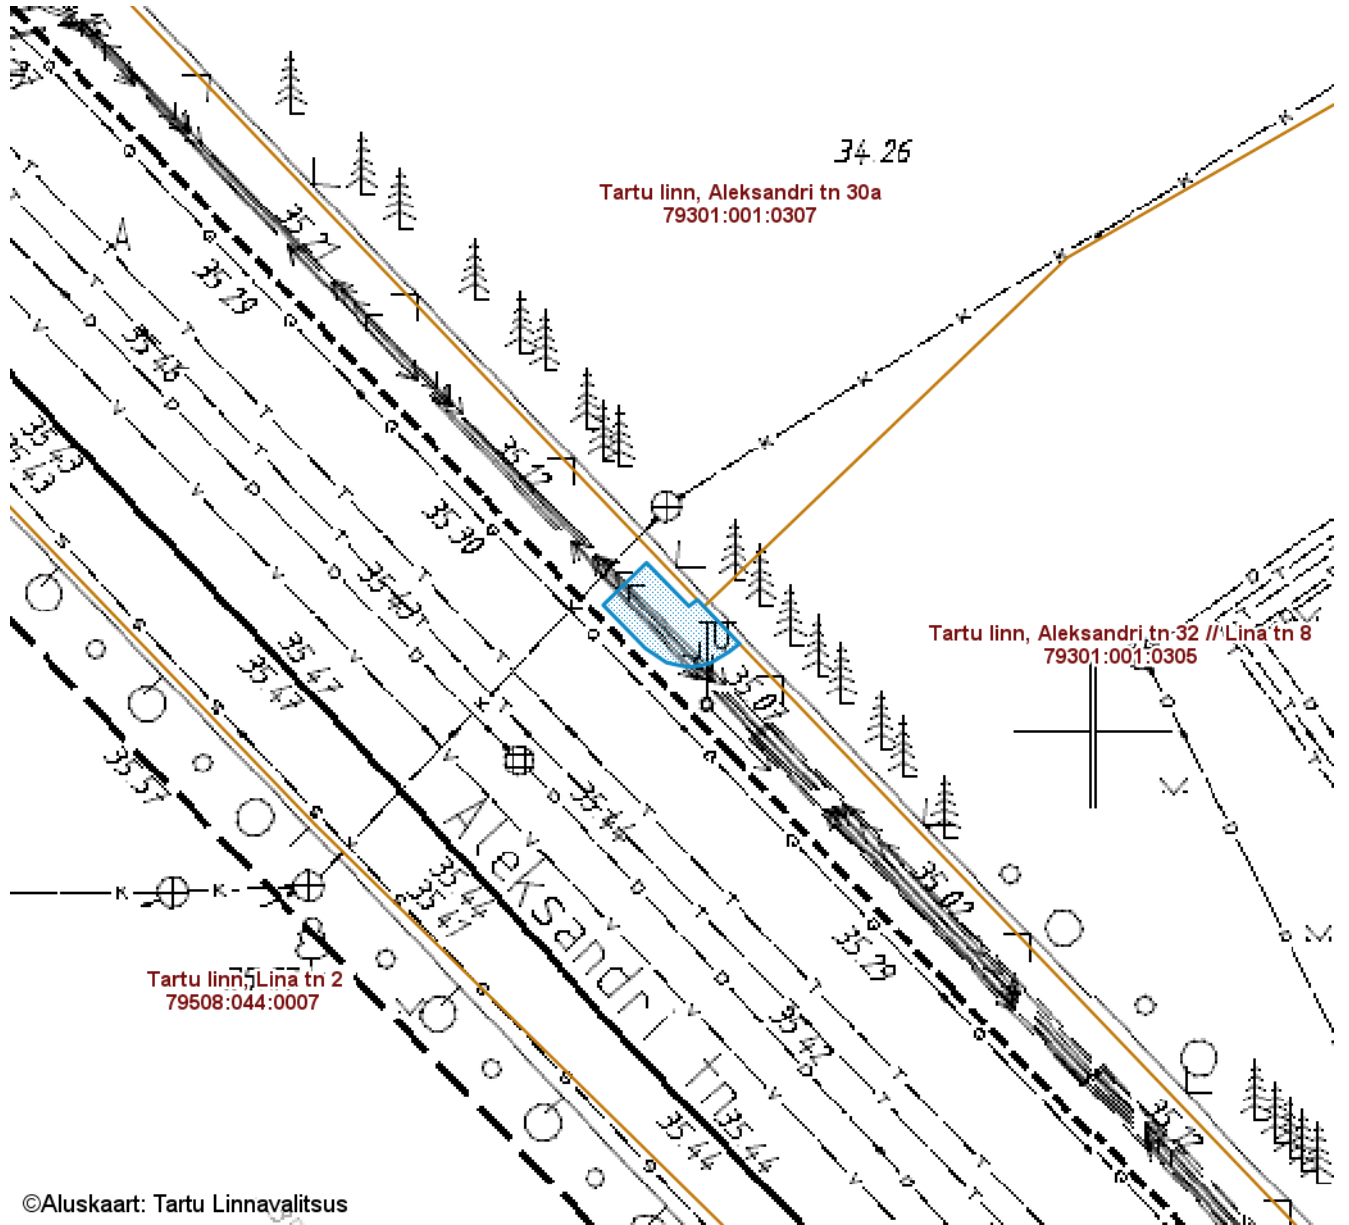

# SUNDVALDUSE ALA ASENDIPLAAN

Tartu maakond, Tartu linn, Tartu linn, Aleksandri tänav T33 (79508:044:0022)

M 1 : 250

— Sundvalduse ala 8 m<sup>2</sup>  
(0,4 kV maakaabelliin)

Nr	X	Y
1	6473502.88	659988.32
2	6473502.62	659987.98
3	6473502.25	659987.37
4	6473502.15	659987.00
5	6473502.12	659986.58
6	6473502.26	659985.92
7	6473502.73	659985.22
8	6473503.45	659984.52
9	6473504.16	659983.82
10	6473505.56	659985.25
11	6473504.12	659986.65
12	6473504.34	659986.93